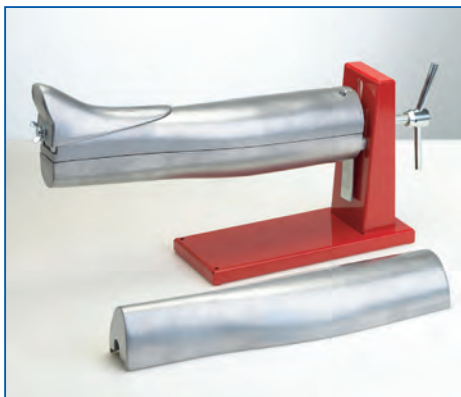

SCHUH- UND STIEFELWEITER SHOE AND BOOT WIDENER

HARDO-Eupedus ST

Art. 103186

Schuh- und Stiefelweiter inkl. First und Kappenheber

- Maße: 500 × 200 × 440 mm (B×T×H)
- Gewicht: 14 kg

Shoe-resp.-boot widener including instep and toecap lifter

- Dimensions: 500 × 200 × 440 mm (wxdxh)
- Weight: 14 kg

HARDO-Eupedus SL

Art. 103188

Schuh- und Stiefelweiter superlang inkl. First und Kappenheber

- Maße: 600 × 200 × 420 mm (B×T×H)
- Gewicht: 13,1 kg

Shoe-resp.-boot widener extra long including instep and toecap lifter

- Dimensions: 600 × 200 × 420 mm (wxdxh)
- Weight: 13.1 kg

HARDO Stiefelschaftweiter Stiefelschaftweiter mit Wadenauflage

Art. 103256

- Maße: 570 × 120 × 240 mm (B×T×H)
- Gewicht: 5 kg

Wadenauflage

Art. 911801