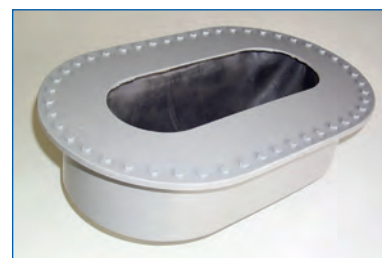

HARDO Orthopädie-Pressen Rustik in solider Schweißkonstruktion. Die integrierten Pressstellen sind mit verstellbaren Stangen inkl. Fixiervorrichtung und Kissen-Schnellverschluss zum einfachen Auswechseln der Presskissen ausgestattet.

- * Foto enthält Sonderausstattungen:
- 2 x 450 mm lichte Höhe, gegen Aufpreis
 - 2 x Ganzkissen, gegen Aufpreis

3/4-Kissen

Art. 102125

Ganzkissen

Art. 102126

Halbhohes Walkkissen

Art. 102127

Schalensohlen-Kissen

Art. 102129

HARDO RUSTIK

Art. 101659

Die Spezial-Orthopädiepresse

- 2 Pressstellen, jeweils 300 mm lichte Höhe, ohne Presskissen*
- 2 lichte Höhen lieferbar: 300 mm und 450 mm (Aufpreis)
- Schnellverschluss für Presskissen
- Mit Blechrückwand
- Separater Druckluftanschluss mit Druckminderer und Manometer
- Verstellbare Stangen mit Fixiervorrichtung
- Be- und Entlüftungsventile mit Rückstellung