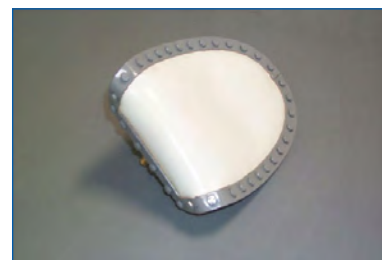

3/4-Kissen

Art. 102125