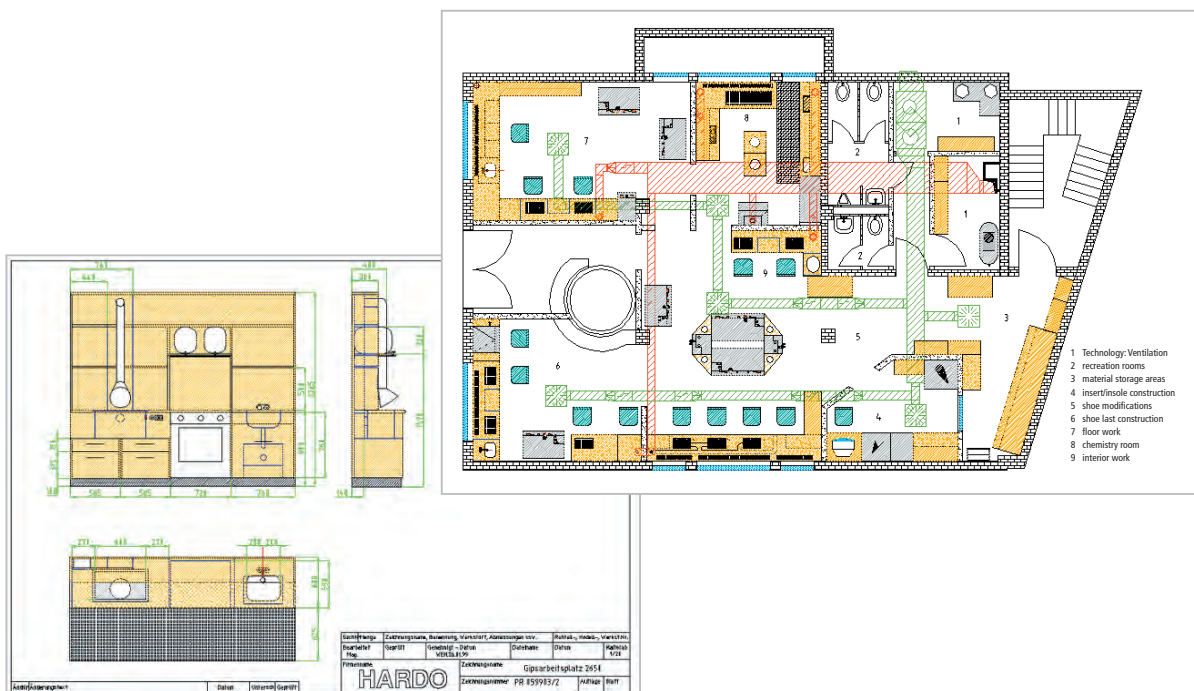

EINRICHTUNGEN • EQUIPMENT