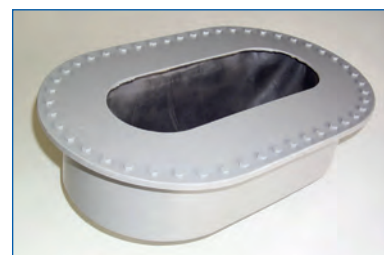

HARDO Orthopädie-Pressen Rustik besteht aus einer soliden Stahlblechkonstruktion. Die integrierten Pressstellen sind mit verstellbaren Stangen inkl. Fixiervorrichtung und Kissen-Schnellverschluss zum einfachen Auswechseln der Presskissen ausgestattet.

\* Foto enthält Sonderausstattungen:

- 2 x 450 mm Höhe, gegen Aufpreis
- 2 x Ganzkissen, gegen Aufpreis

¾-Kissen

Art. 803000

Ganzkissen

Art. 803001

Halbhohes Walkkissen Art. 803002

Schalensohlen-Kissen Art. 803004

### Die Spezial-Orthopädiepresse

- 2 Pressstellen, beide 300 mm Höhe, ohne Presskissen\*
- Lichte Weite 300 und 450 mm lieferbar
- Schnellverschluss für Presskissen
- Rückwand
- Separater Druckluftanschluss mit Druckminderer und Manometer
- Verstellbare Stangen mit Fixiervorrichtung
- Be- und Entlüftungsventile mit Rückstellung
- Presskissen-Auswahl:
  - ¾-Kissen, Ganzkissen, halbhohes Walkkissen, Schalensohlen-Kissen
- Vollautomatische Kompressoranlage
- Farbe: hellgrau RAL 7035
- Elektr. Daten: 400V/3Ph/50Hz/0,75kW
- Maße: 560 x 750 x 1870 mm (BxTxH)
- Gewicht: 147 kg