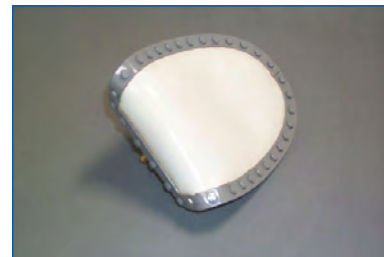

¾-Kissen

Art. 803000