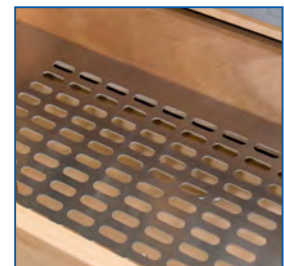

ARBEITSPLÄTZE STANDARDMODELLE

HARDO Klebearbeitstisch
Standard, für sitzende
Arbeitsweise, links

HARDO Klebearbeitstisch mit
zusätzlicher Frontplatten-
Absaugung, für sitzende
Arbeitsweise

HARDO Klebearbeitstisch
Standard, für sitzende
Arbeitsweise, rechts

Absaugmulde
mit Kunststoffplatte

Qualitätsdetails

Versorgungseinheit

Schuhblendenabsaugung