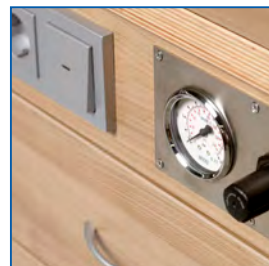

ARBEITSPLÄTZE STANDARDMODELLE

HARDO Klebearbeitstisch
Standard, für sitzende
Arbeitsweise, links

HARDO Klebearbeitstisch mit
zusätzlicher Frontplatten-
Absaugung, für sitzende
Arbeitsweise

HARDO Klebearbeitstisch
Standard, für sitzende
Arbeitsweise, rechts

Absaugmulde
mit Kunststoffplatte

Qualitätsdetails

Versorgungseinheit

Schuhblendenabsaugung